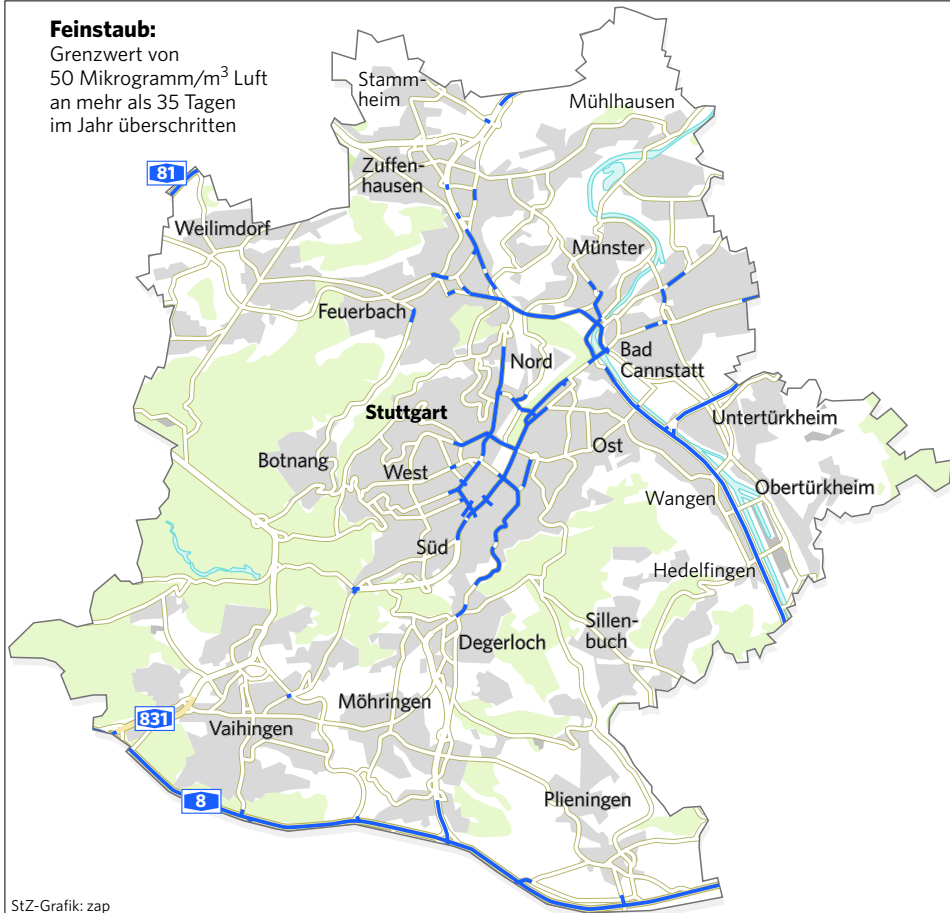

# FAST ÜBERALL IN DER STUTTGARTER INNENSTADT SIND ZU VIELE STICKOXIDE UND RUSSPARTIKEL IN DER LUFT

## Feinstaub:

Grenzwert von 50 Mikrogramm/m<sup>3</sup> Luft an mehr als 35 Tagen im Jahr überschritten